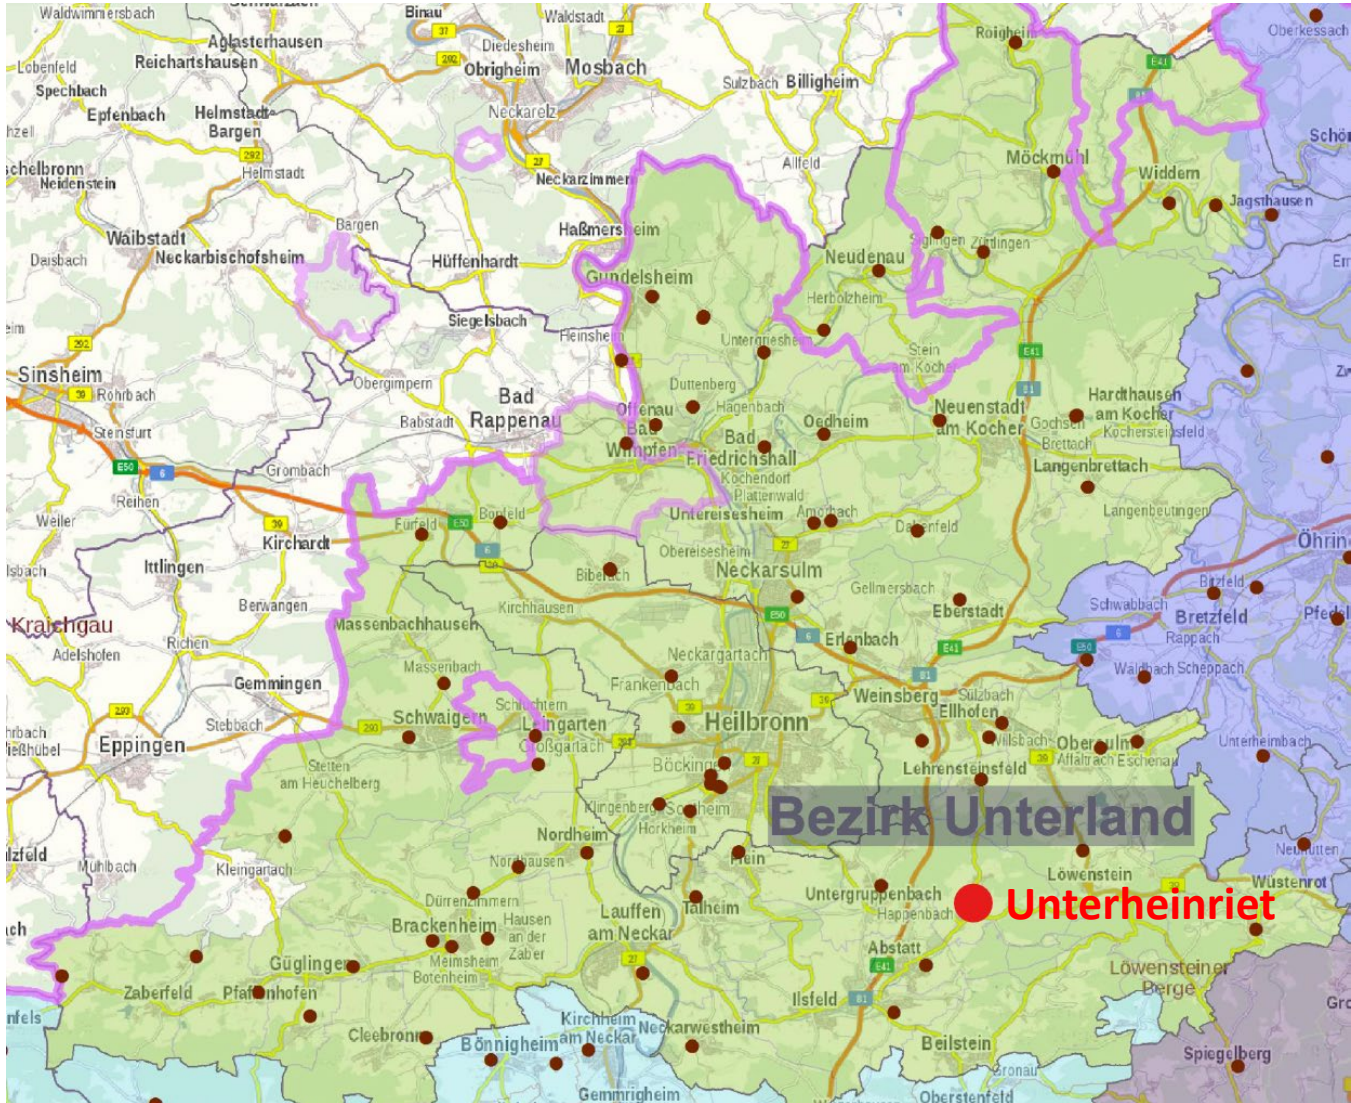

**SPORTVEREIN HEILBRONN AM LEINBACH** **TGV DÜRREZZIMMERN**

BEZIRKSPOKAL UNTERLAND <sup>7</sup>  
**DONNERSTAG, 30.05.2024, 18:00 UHR**  
Rasenplatz, Unterheinriet Rasen 1, Oberheinrieter Str., 74199 Untergruppenbach <sup>9</sup>

# Erreichbarkeit und Lage:

Unterheinriet liegt im oberen Schozachtal.

Im Fußballbezirk Unterland liegt Unterheinriet im süd-östlichen Teil.